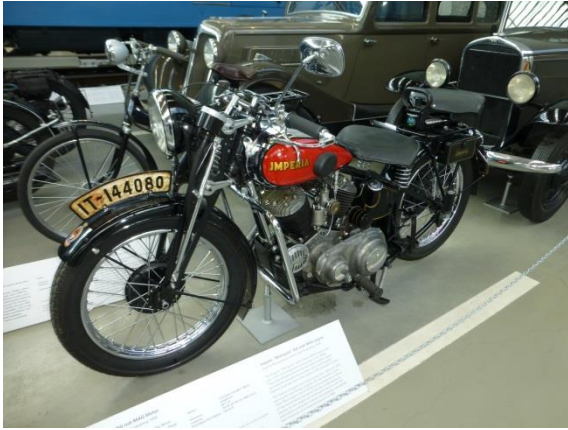

VHV-Helferausflug 30. – 31. Mai 2015

Marken für Sonderausführungen und Transportkosten																	
Sonderausführungen																	
Transportkosten																	
Merktblatt beachten! Für weitere oder sonst abweichende präzisierende Beschriftungen sind die Marken mit dem Hersteller zu versehen.																	
<table border="1"> <tr> <td>Wagenpreis einschließlich Transportkosten KdF-Wagen, Sonderausführung</td> <td>250,- RM</td> <td>250,- RM</td> <td>250,- RM</td> </tr> <tr> <td>Wagenpreis einschließlich Transportkosten KdF-Wagen, Standardausführung</td> <td>250,- RM</td> <td>250,- RM</td> <td>250,- RM</td> </tr> <tr> <td>Wagenpreis einschließlich Transportkosten KdF-Wagen, Sonderausführung</td> <td>250,- RM</td> <td>250,- RM</td> <td>250,- RM</td> </tr> <tr> <td>Wagenpreis einschließlich Transportkosten KdF-Wagen, Standardausführung</td> <td>250,- RM</td> <td>250,- RM</td> <td>250,- RM</td> </tr> </table>		Wagenpreis einschließlich Transportkosten KdF-Wagen, Sonderausführung	250,- RM	250,- RM	250,- RM	Wagenpreis einschließlich Transportkosten KdF-Wagen, Standardausführung	250,- RM	250,- RM	250,- RM	Wagenpreis einschließlich Transportkosten KdF-Wagen, Sonderausführung	250,- RM	250,- RM	250,- RM	Wagenpreis einschließlich Transportkosten KdF-Wagen, Standardausführung	250,- RM	250,- RM	250,- RM
Wagenpreis einschließlich Transportkosten KdF-Wagen, Sonderausführung	250,- RM	250,- RM	250,- RM														
Wagenpreis einschließlich Transportkosten KdF-Wagen, Standardausführung	250,- RM	250,- RM	250,- RM														
Wagenpreis einschließlich Transportkosten KdF-Wagen, Sonderausführung	250,- RM	250,- RM	250,- RM														
Wagenpreis einschließlich Transportkosten KdF-Wagen, Standardausführung	250,- RM	250,- RM	250,- RM														
Type: LIMOUSINE	Wagenpreis ab Werk: RM 390,-																
Farbe: FLIEGERSILBER	Sonderausführung: RM 200,-																
Lieferumfang: STAND.	Transportkosten: RM 50,-																
Wochen-Markierung: RM 5,-	Satz: RM																