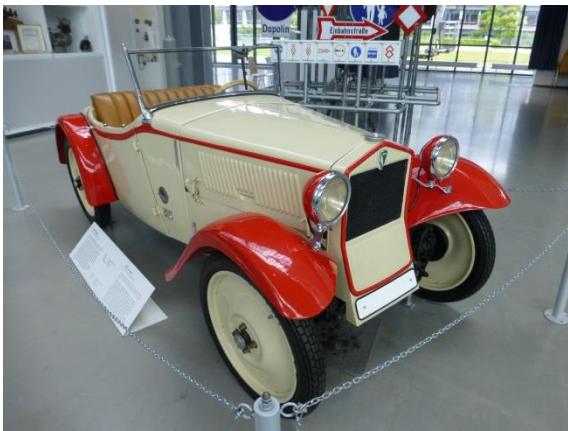

VHV-Helferausflug 30. – 31. Mai 2015

Marken für Sonderausführungen und Transportkosten																	
Sonderausführungen																	
Transportkosten																	
Merktblatt beachten! Für weitere oder sonst abweichende präzisierende Beschriftungen sind die Marken mit dem Hersteller zu versehen.																	
<table border="1"> <tr> <td>Wagenpreis einschließlich Transportkosten KdF-Wagen, Sonderausführung</td> <td>250,- RM</td> <td>250,- RM</td> <td>250,- RM</td> </tr> <tr> <td>Wagenpreis einschließlich Transportkosten KdF-Wagen, Standardausführung</td> <td>250,- RM</td> <td>250,- RM</td> <td>250,- RM</td> </tr> <tr> <td>Wagenpreis einschließlich Transportkosten KdF-Wagen, Sonderausführung</td> <td>250,- RM</td> <td>250,- RM</td> <td>250,- RM</td> </tr> <tr> <td>Wagenpreis einschließlich Transportkosten KdF-Wagen, Standardausführung</td> <td>250,- RM</td> <td>250,- RM</td> <td>250,- RM</td> </tr> </table>		Wagenpreis einschließlich Transportkosten KdF-Wagen, Sonderausführung	250,- RM	250,- RM	250,- RM	Wagenpreis einschließlich Transportkosten KdF-Wagen, Standardausführung	250,- RM	250,- RM	250,- RM	Wagenpreis einschließlich Transportkosten KdF-Wagen, Sonderausführung	250,- RM	250,- RM	250,- RM	Wagenpreis einschließlich Transportkosten KdF-Wagen, Standardausführung	250,- RM	250,- RM	250,- RM
Wagenpreis einschließlich Transportkosten KdF-Wagen, Sonderausführung	250,- RM	250,- RM	250,- RM														
Wagenpreis einschließlich Transportkosten KdF-Wagen, Standardausführung	250,- RM	250,- RM	250,- RM														
Wagenpreis einschließlich Transportkosten KdF-Wagen, Sonderausführung	250,- RM	250,- RM	250,- RM														
Wagenpreis einschließlich Transportkosten KdF-Wagen, Standardausführung	250,- RM	250,- RM	250,- RM														
Type: LIMOUSINE	Wagenpreis ab Werk: RM 390,-																
Farbe: FLIEGERSILBER	Sonderausführung: RM 200,-																
Lieferumfang: STAND.	Transportkosten: RM 50,-																
Wochen-Markierung: RM 5,-	Satz: RM																